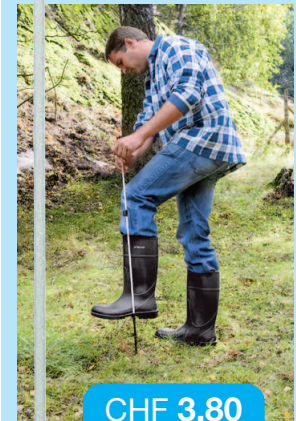

CHF 3.80 pro Stück

Grosses, starkes Trittprofil

Verstärkte Pfahlspitze für optimale Standfestigkeit